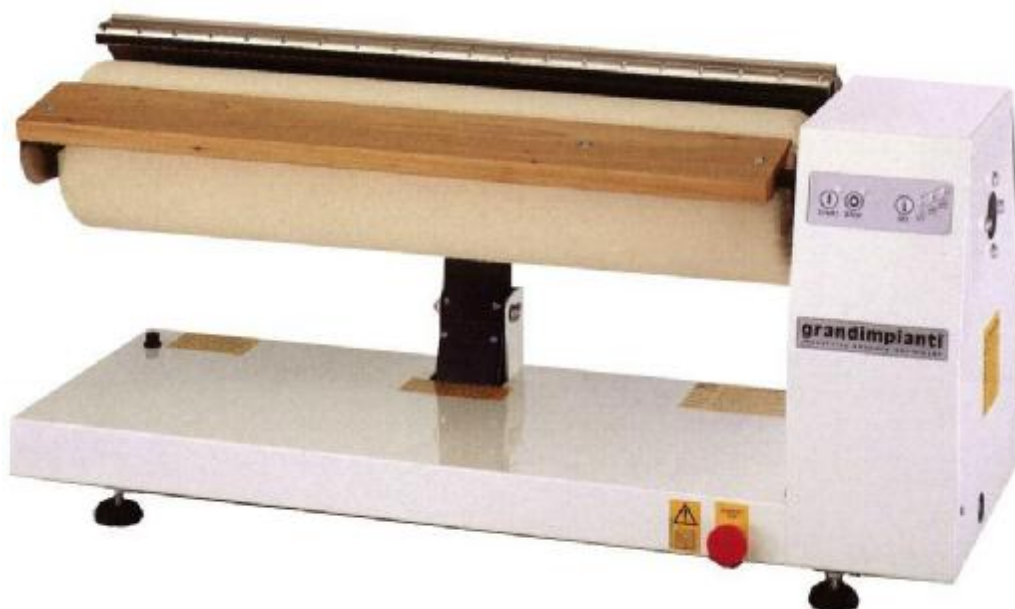

Malá profesionální žehlicí technika

Válcový žehlič GRANDIMPIANTI S 80 s průměrem válce 180 mm

Stolní válcový žehlič určený pro poloprofesionální použití do malých pradelnek a čistíren nebo pro domácnost. Vkládání i výstup prádla z čelní strany, jednostranná a jednoduchá obsluha, vysoká jakost žehlení, malá zastavěná plocha. Teplota a ostatní operace jsou elektricky řízeny. Elektronická deska umožňuje snadné nastavení teploty válce na 100 °C, 150 °C nebo 200 °C. Ovládání posuvu válce nožním spínačem.

Možnost dodání ve verzi
na 4 nastavitelných nohách
– doplatek 2 092,- Kč

Technické parametry S 80

Výkon	kg/hod.	asi 16*
Průměr válce	mm	180
Délka válce	mm	800
Rychlost žehlení	m/min.	2,1
Šířka	mm	1 000
Hloubka	mm	360
Výška	mm	470
Hmotnost - netto	kg	53,2
- brutto	kg	58,2
Napětí	V	230/1
Elektrické topení	kW	2,0
Příkon motoru	kW	0,05
Hluk	dB	45