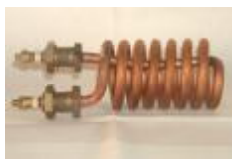

Bez vyobrazení