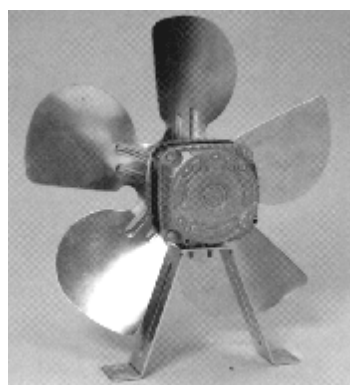

Ventilátory – ALEXMAR

Napájení 220-240 V/50 Hz, 1 300 ot./min., třída izolace B, elektrické krytí IP 32.
Vývody 3 x 0,75 mm², délka 1 000 mm. Montáž na stojánek nebo do rámu.

Motor ventilátoru

Typ	Jmenovitý výkon /příkon W	Jmenovitý proud A	Doporučená vrtule Ø mm	Registr. číslo
A 602	5/36	0,26	172/200	7130000.025
A 769	10/55	0,35	230/254	7130000.032
A 809	16/70	0,45	254/300	7130000.037
A 950	25/83	0,56	300	7130000.039
A 129	34/105	0,75	300	7130000.050

Ventilátory – EUROMOTORS

Napájení 220-240 V/50 Hz, 1 300 ot./min., třída izolace B, elektrické krytí IP 42.
Vývody 3 x 0,75 mm², délka 1 000 mm. Montáž na stojánek nebo do rámu.

Motor ventilátoru

Typ	Jmenovitý výkon /příkon W	Jmenovitý proud A	Doporučená vrtule Ø mm	Registr. číslo
EMI 5 82-1305	5/30	0,2	172/200	7130000.015
EMI 5 82CE – 1305/92	Připojení – kabel 3,5 m			7153000.016
EMI 10 82-2010	10/45	0,3	230/254	7130000.017
EMI 10 82CE – 2010/C3	Připojení – konektor C3			7130000.014
EMI 10 82CE – 2010/43	Připojení – kabel 3,5 m			7130000.018
EMI 16 82-3016	16/75	0,45	254/300	7130000.019
EMI 25 82-4025	25/115	0,75	300	7130000.021
EMI 34 82-4534	34/130	0,85	300	7130000.023

Vrtule (sací, sklon 26°)

Průměr mm	Registr. číslo
172	7130000.042C
200	7130000.043C
230	7130000.044C
254	7130000.045C
300	7130000.046C
350	7153000.047C

Stojánky

Typ	Výška mm	Registr. číslo
U	62	7130000.031C
	84	7130000.036C
	109	7130000.041C