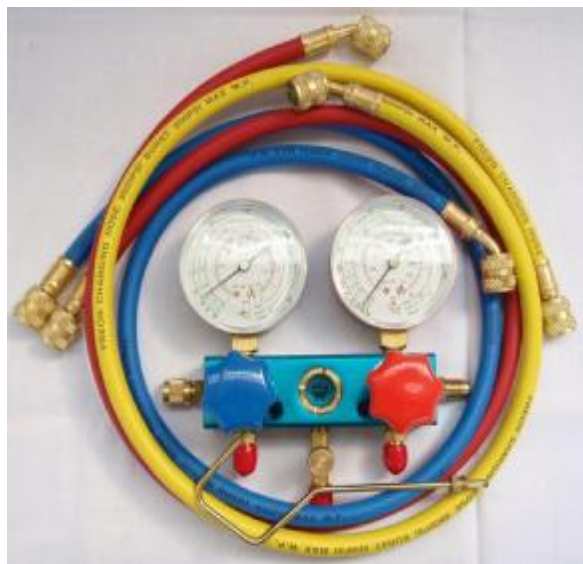

Typ

Registr. číslo

**Manometry, hadice**

Baterie 2ventilová pro chladivo R134a, R404A, R507 + hadice 150 cm	CH-136G	7347000.515
Vakuometr přídatný s uzavíracím ventilem a T-kusem	50306	7347000.563
Hadice plnicí 1/4" x 1/4" vnitřní závit – pro R410A, 3 m – VT - červená	CT-120R-410A	7347000.590
Hadice plnicí 1/4" x 1/4" vnitřní závit – pro R410A, 3 m – NT – modrá	CT-120B-410A	7347000.591
Hadice pro plnicí stanici ECO 30 Evolution NT, modrá – 3 m - ACME závit	C.95.00.639.A	78Z9500.639
Hadice pro plnicí stanici ECO 30 Evolution VT, červená – 3 m - ACME závit	C.95.00.640.A	78Z9500.640