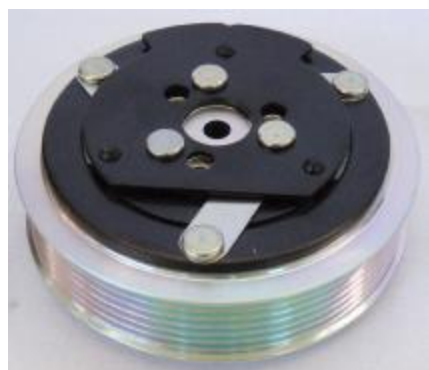

Kompletní spojky kompresoru – výběr z nabídky

Typ kompresoru	Napětí V	Vnější průměr mm	Počet drážek	Registr. číslo
SD7V16 – model 1106/1155/1166/1172/1218/1227	12	120	PV6	78DSS31.106
SD7V16 – model 1206/1215/1221/1233/1278 Škoda Octavia I	12	120	PV6	78Z0031.206
SD7V16 – model 1157/1174	12	134	PV6	78DSS31.157
SD7V16 – model 1102/1138/1163/1167	12	120	PV7	78Z0031.217

78DSS31.106

78Z0031.206

78Z0031.217

Denso 7SBU16C – Škoda Superb, VW Passat/Audi A4, A6	12	126	PV4	78SP170.058
Denso CVC – model QS/OR – Opel Astra G	12	109	PV5	78Z0031.224
Denso CVC – model NX – Opel Astra G/Zafira/Minerva	12	109	PV5	78Z0031.225

78SP170.058

78Z0031.224

78Z0031.225

Denso 5SER09C – Toyota	-	110	PV4	78Z0031.226
Denso 6SEU12C – Škoda Fabia/VW Polo/Seat Ibiza IV	-	115	PV6	78Z0031.209
Denso 7SEU16C – VW Transporter V, Touareg	-	-	-	78Z0031.228