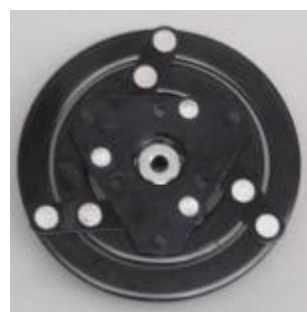

Typ kompresoru	Vnější průměr mm	Osazení mm	Typ hřídele	Registr. číslo
Sanden SD7V16	105	14	Drážkovaná	78Z0101.206
Sanden SD7V16	105	14	Drážkovaná – 1 širší drážka	78Z0101.215
Sanden SD7V16	105	13,5	Klínek	78Z0100.524
Sanden SD7V16	105	8	Klínek – šroub nahoru	78Z0100.522

78Z0101.206

78Z0101.215

78Z0100.522

Sanden PXE16 – model 8675		14	Drážkovaná	78SPJ02.804
Sanden PXE16 – model 8680		14	Drážkovaná	78SPJ02.805

78SPJ02.804

78SPJ02.805

Zexel TM13/15/16	105	26	Drážkovaná	78Z0101.217
Zexel TM13/15/16	105	16	Drážkovaná	78Z0101.218
Zexel TM31	140	25	Drážkovaná	78Z0100.219