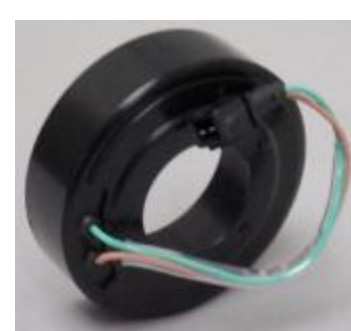

Typ kompresoru	Napětí V	Vnější průměr mm	Vnitřní průměr mm	Výška mm	Osazení mm	Registr. číslo
Sanden SD6V12	12	86,3	59	34	45	78SP173.026
Sanden SD6V12/SD7B10	12	86,3	59	31	45	78SP173.027
Sanden TRS90	12	81,4	59	34,4	45	78SP173.156

78SP173.026

78SP173.027

78SP173.156

Sanden SD7V16 - 1228/1240	12	96,5	64	32,5	45	78SP173.022
Sanden SD7V16 - 1106/1137/1246	12	103	64	32	45	78SP173.023
Sanden SD7V16	12	103	64	28	45	78SP173.024
Sanden SD7V16 - dva typy konek.	12	103	64	32	45	78SP173.025

78SP173.022

78SP173.024

78SP173.025 dlouhý konektor

78SP173.025 krátký konektor

Zexel TM13/15/16	12	101	66	28	40	78SP173.018
Zexel TM13/15/16	24	101	66	28	40	78SP173.019
Zexel TM31	12	121	79	43	51	78SP173.005
Zexel TM31	24	121	79	43	51	78SP173.006
Zexel DCW 17D	12	95,8	64	28	45,2	78SP173.028
Zexel DKS 15CH	12	101	66	28	40	78SP173.029