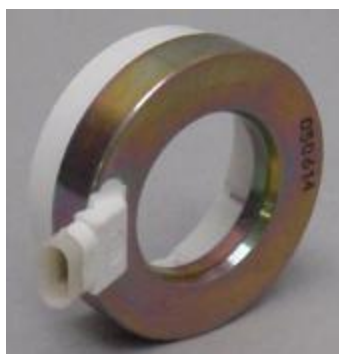

## Cívky elektromagnetické

Typ kompresoru	Napětí V	Vnější průměr mm	Vnitřní průměr mm	Výška mm	Osazení mm	Registr. číslo
Denso 10PA/17/20/ 7SB/U, TV12	12	96,5	62	27,5	40	78SP173.001
Denso 10PA/17/20/ 7SB/U, TV12	24	96,5	62	27,5	40	78SP173.002
Ford FS10	12	95,5	63	36	64	78SP173.107
Ford FS10	12	101	66	33	64	78SP173.017
Ford FS10	12	115	63,5	29,5	64	78SP173.003

78SP173.001/2

78SP173.107

78SP173.017

78SP173.003

Harrison/Delphi V5 - Opel Astra F	12	92,5	72	32	51,8	78SP173.004
Harrison/Delphi V5 - Opel Vectra B	12	103	72	32,5	51,8	78SP173.020
Harrison/Delphi CVC - Opel Astra G	12	92	60	26,5	45	78SP173.126

78SP173.004

78SP173.020

78SP173.126

Sanden SD5H09	12	95,8	64	28,5	45	78SP173.011
Sanden SD5H09	24	95,8	64	28,5	45	78SP173.012
Sanden SD5H11/SD5H14	12	103	72	38,5	50	78Z8066.000
Sanden SD5H11/SD5H14	24	103	72	38,5	50	78Z8166.000
Sanden SD7H15	12	95,8	64	45	45	78Z0080.523
Sanden SD7H15	24	95,8	64	45	45	78Z0088.133
Sanden SD7H15 - dva kabely	12	95,8	64	45	45	78SP173.016
Sanden SD7H15 - dva kabely	24	95,8	64	45	45	78SP173.015