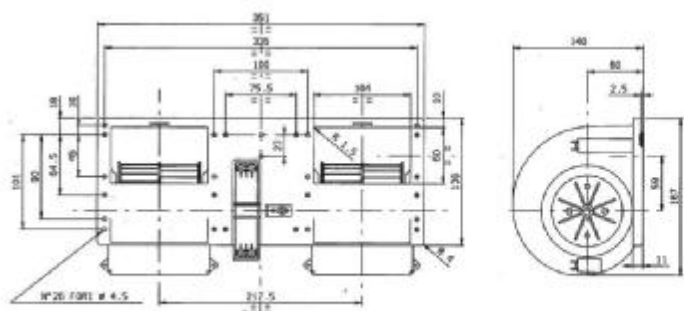

## TYP 005

Typ	Napětí V	Počet rychlostí	Registr. číslo
005 – A46 – 02	12	3	7818810.125
005 – B46 – 02	24	3	7818810.126

## TYP 006

Typ	Napětí (V)	Počet rychlostí	Registr. číslo
006 – A22 – 22	12	3	7818810.021
006 – A22 – 26D	12	3	7818810.030
006 – A39 – 22	12	3	7818810.090
006 – A40 – 22	12	3	7818810.023
006 – A45 – 22	12	3	7818810.065
006 – A46 – 22	12	3	7818810.063
006 – B29 – 70D	24	3	7818810.094
006 – B39 – 22	24	3	7818810.100
006 – B46 – 22	24	3	7818810.067
006 – B50 – 22	24	3	7818810.068

## TYP 007

Typ	Napětí (V)	Počet rychlostí	Registr. číslo
007 – A42 – 32D	12	3	7818810.118
007 – B42 – 32D	24	3	7818810.095
007 – B44 – 32D	24	1	7818810.110