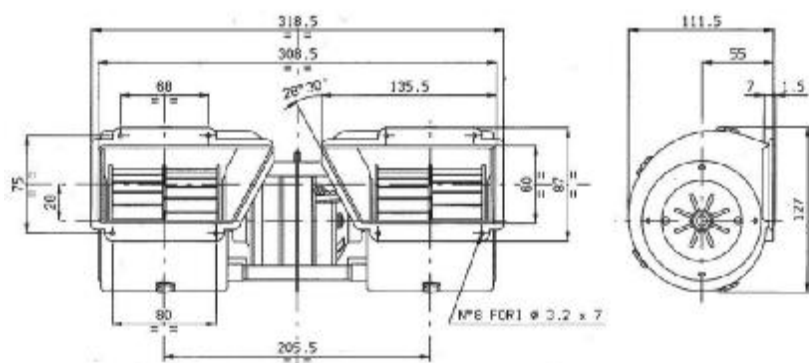

## TYP 005

Typ	Napětí V	Počet rychlostí	Registr. číslo
005 – A46 – 02	12	3	7818810.125
005 – B46 – 02	24	3	7818810.126

## TYP 006

Typ	Napětí (V)	Počet rychlostí	Registr. číslo
006 – A22 – 22	12	3	7818810.021
006 – A22 – 26D	12	3	7818810.030
006 – A39 – 22	12	3	7818810.090
006 – A40 – 22	12	3	7818810.023
006 – A45 – 22	12	3	7818810.065
006 – A46 – 22	12	3	7818810.063
006 – B29 – 70D	24	3	7818810.094
006 – B39 – 22	24	3	7818810.100
006 – B46 – 22	24	3	7818810.067
006 – B50 – 22	24	3	7818810.068

## TYP 007

Typ	Napětí (V)	Počet rychlostí	Registr. číslo
007 – A42 – 32D	12	3	7818810.118
007 – B42 – 32D	24	3	7818810.095
007 – B44 – 32D	24	1	7818810.110