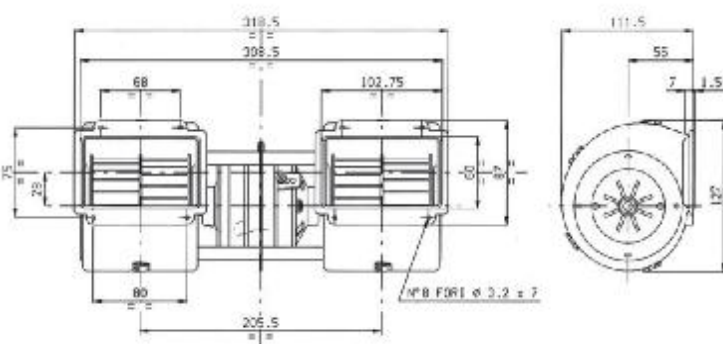

### TYP 001

Typ	Napětí V	Počet rychlostí	Registr. číslo
001 - A07 - 01D	12	1	7818810.069
001 - A07 - 01S	12	1	7818810.070
001 - B08 - 01D	24	1	7818810.103
001 - B08 - 01S	24	1	7818810.104

### TYP 004

Typ	Napětí V	Počet rychlostí	Registr. číslo
004 - B41 - 28S	24	1	7818810.074
004 - B42 - 28D	24	1	7818810.073
004 - B43 - 28S	24	3	7818810.101
004 - B44 - 28D	24	3	7818810.102