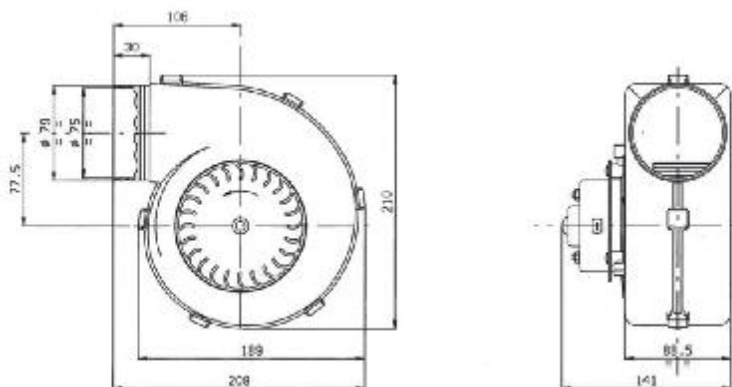

### TYP 001

Typ	Napětí V	Počet rychlostí	Registr. číslo
001 - A07 - 01D	12	1	7818810.069
001 - A07 - 01S	12	1	7818810.070
001 - B08 - 01D	24	1	7818810.103
001 - B08 - 01S	24	1	7818810.104

### TYP 004

Typ	Napětí V	Počet rychlostí	Registr. číslo
004 - B41 - 28S	24	1	7818810.074
004 - B42 - 28D	24	1	7818810.073
004 - B43 - 28S	24	3	7818810.101
004 - B44 - 28D	24	3	7818810.102