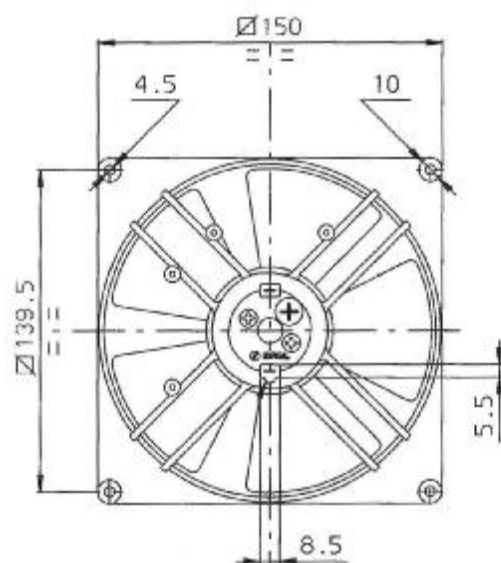

7818810.107