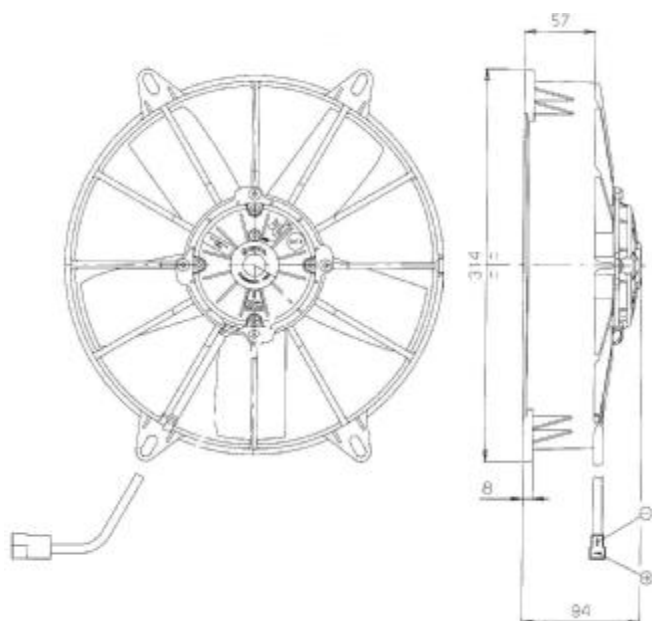

## Ventilátory axiální SPAL – 5 lopatek

Typ	Průměr mm	Proudění	Napětí V	Počet lopatek	Typ lopatek	Registr. číslo
VA21 - A37/C - 45A 12V	140	sací	12	5	přímé	7818810.107
VA21 - A37/C - 45S 12V	140	tlačný	12	5	přímé	7818810.108
VA15 - BP70/LL - 39A 24V	255	sací	24	5	přímé	7818810.099
VA03 - AP70/LL - 37A 12V	280	sací	12	5	přímé	7818810.205
VA03 - AP70/LL - 37S 12V	280	tlačný	12	5	přímé	7818810.034
VA03 - BP70/LL - 37A 24V	280	sací	24	5	přímé	7818810.059
VA03 - BP70/LL - 37S 24V	280	tlačný	24	5	přímé	7818810.058
VA01 - AP70/LL - 36A 12V	305	sací	12	5	přímé	7818810.007
VA01 - AP70/LL - 36S 12V	305	tlačný	12	5	přímé	7818810.080
VA01 - BP70/LL - 36A 24V	305	sací	24	5	přímé	7818810.060
VA01 - BP70/LL - 36S 24V	305	tlačný	24	5	přímé	7818810.061